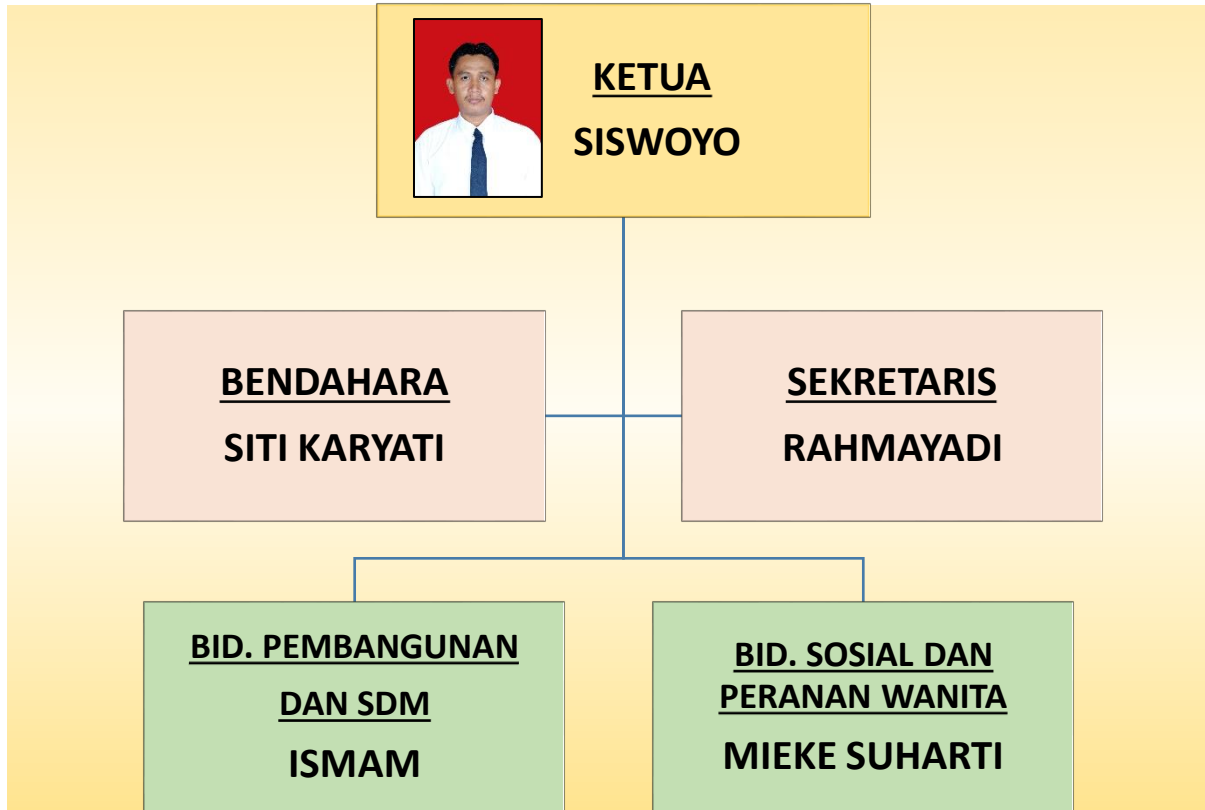

**STRUKTUR KEPENGURUSAN LPM
KELURAHAN TANJUNG UBAN SELATAN
KECAMATAN BINTAN UTARA KABUPATEN BINTAN
MASA BHAKTI 2019 – 2024**

LPM KELURAHAN TANJUNG UBAN SELATAN

SK Pembentukan : **16/SK/KTS/2019** Tanggal **01 Agustus 2019**

Lembaga Pemberdayaan Masyarakat (LPM) dalam melaksanakan tugas sebagaimana dimaksud mempunyai fungsi :

- a. Penampungan dan penyaluran aspirasi masyarakat dalam pembangunan
- b. Penanaman dan pemupukan rasa persatuan dan kesatuan masyarakat dalam kerangka memperkokoh Negara Kesatuan Republik Indonesia
- c. Peningkatan kualitas dan percepatan pelayanan pemerintah kepada masyarakat
- d. Penyusunan rencana, pelaksanaan, pelestarian dan pengembangan hasil – hasil pembangunan secara partisipatif
- e. Penumbuhkembangan dan penggerak prakarsa, partisipasi, serta swadaya gotong royong masyarakat Penggali, pendayagunaan dan pengembangan potensi sumber daya alam serta keserasian lingkungan hidup